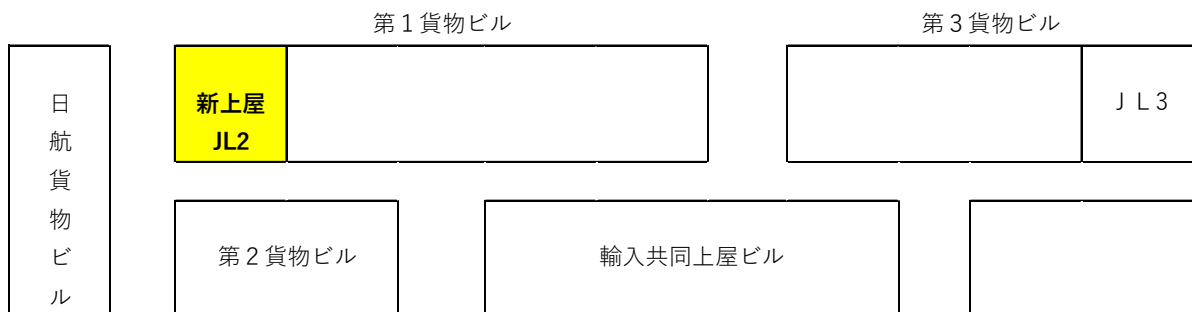

THAI CARGO からのお知らせ

成田空港輸出上屋移転のお知らせ

2020/10/30
TG-TYO/001-20

お客様 各位

平素より格別のご高配を賜り、厚く御礼申し上げます。

下記の日程をもちまして成田空港輸出上屋を移転することとなりましたので、ご案内申し上げます。

【 記 】

1. 移転日 : 2020年11月30日
2. 現行上屋 : 第3貨物ビル(JL3)
3. 移転先上屋 : 第1貨物ビル(JL2)
〒282-0021
千葉県成田市駒井野字天並野 2131 番地
成田国際空港 第1貨物ビル 107号室
TEL/0476-32-3201 FAX/0476-32-3203
4. 搬入受付時間 : 月曜日 7:00~21:00、火~土曜日 6:00~21:00、日曜日 6:00~19:00
5. NACCSコード : 1MWU9 (変更なし)
6. 第1貨物ビル案内図